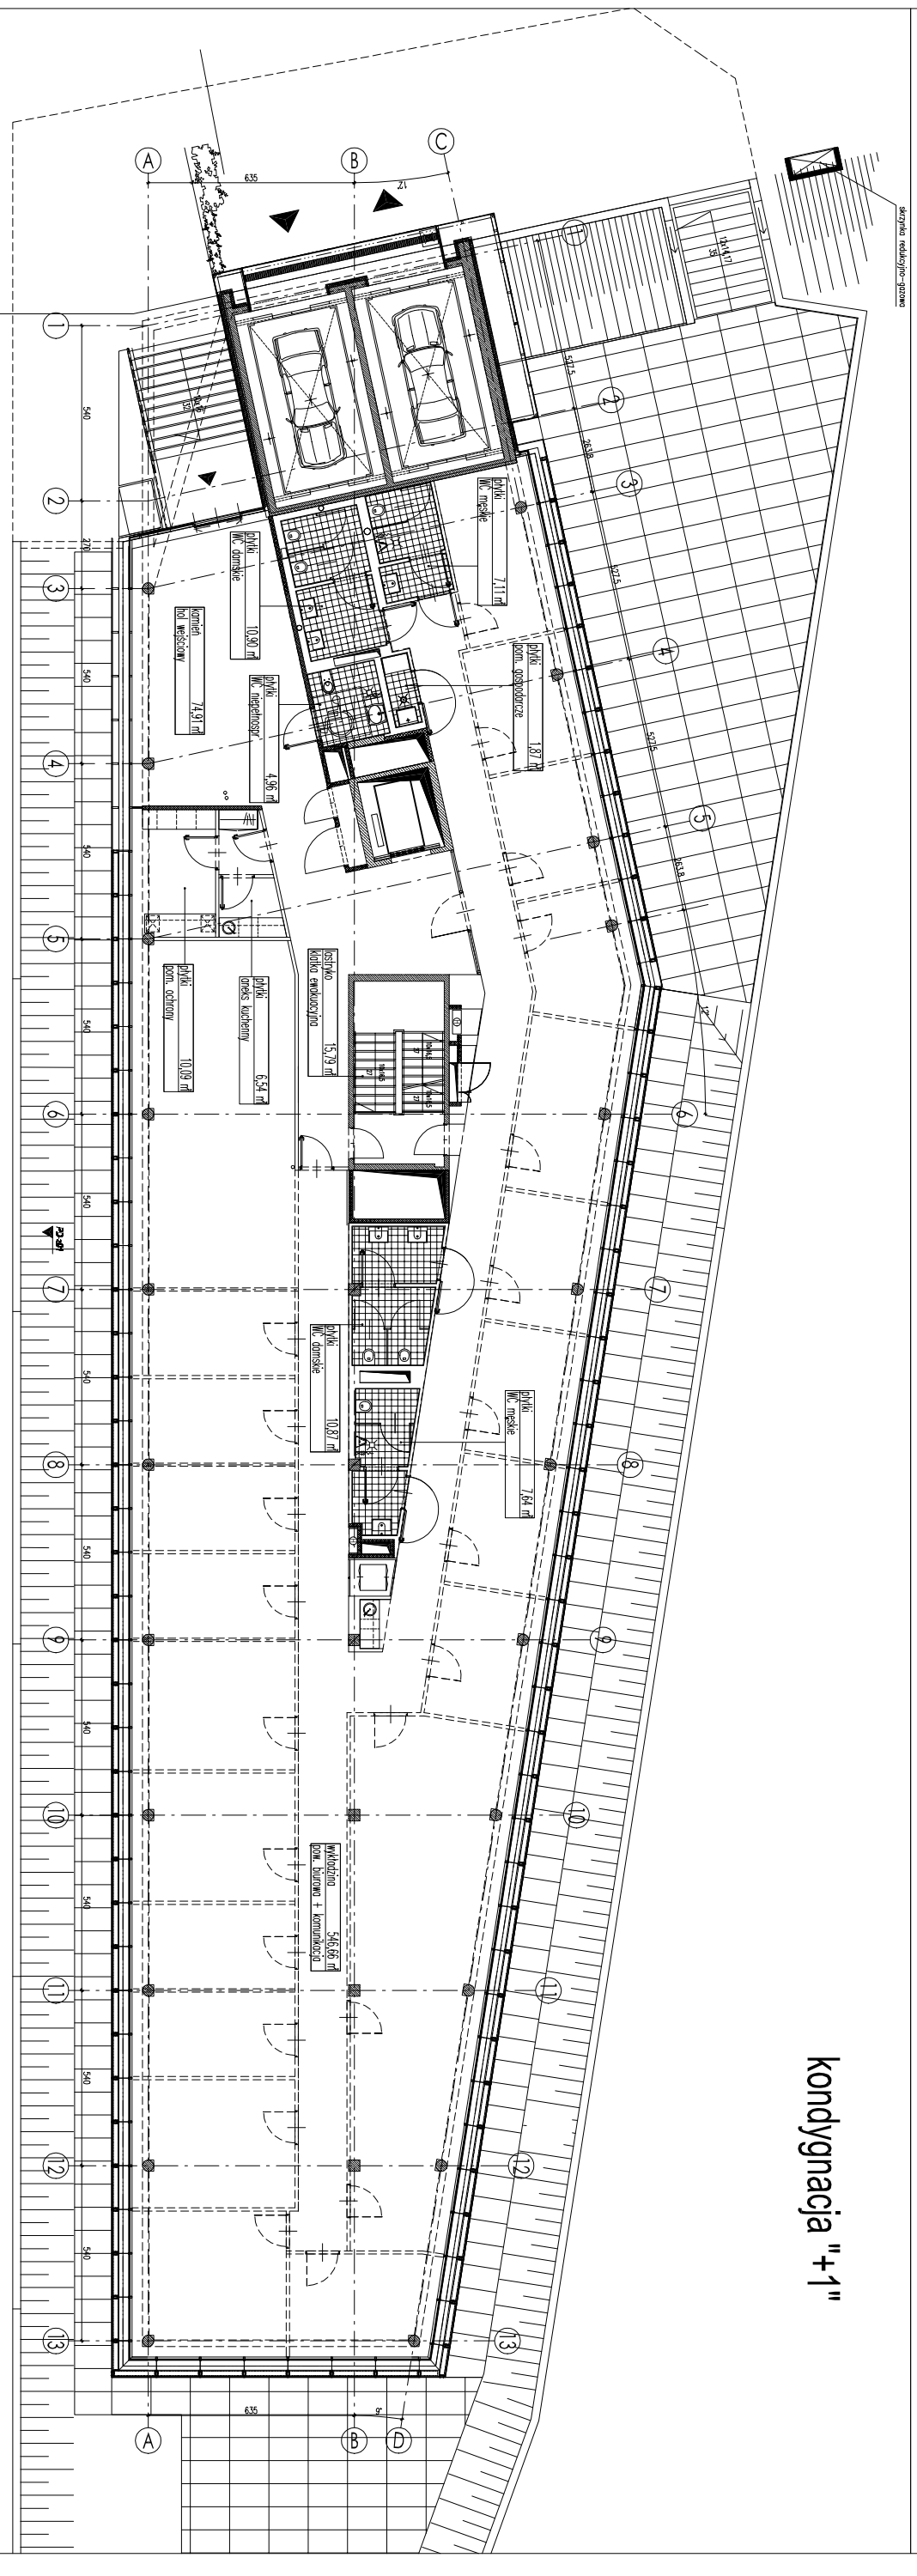

BUDYNEK BIUROWY

Warszawa, ul. Taneczna

kondygnacja "+1"

1.	pow. biurowa z komunikacją	546,66 m ²
2.	hol wejściowy	74,91 m ²
3.	aneks kuchenny	6,54 m ²
4.	pom. ochrony	10,09 m ²
5.	pom. gospodarcze	1,87 m ²
6.	WC niepełnosprawnych	4,96 m ²
7.	WC damskie	10,90 m ²
8.	WC damskie	10,87 m ²
9.	WC męskie	7,64 m ²
10.	WC męskie	7,11 m ²
11.	klatka ewakuacyjna	15,79 m ²

RAZEM 697,34 m²